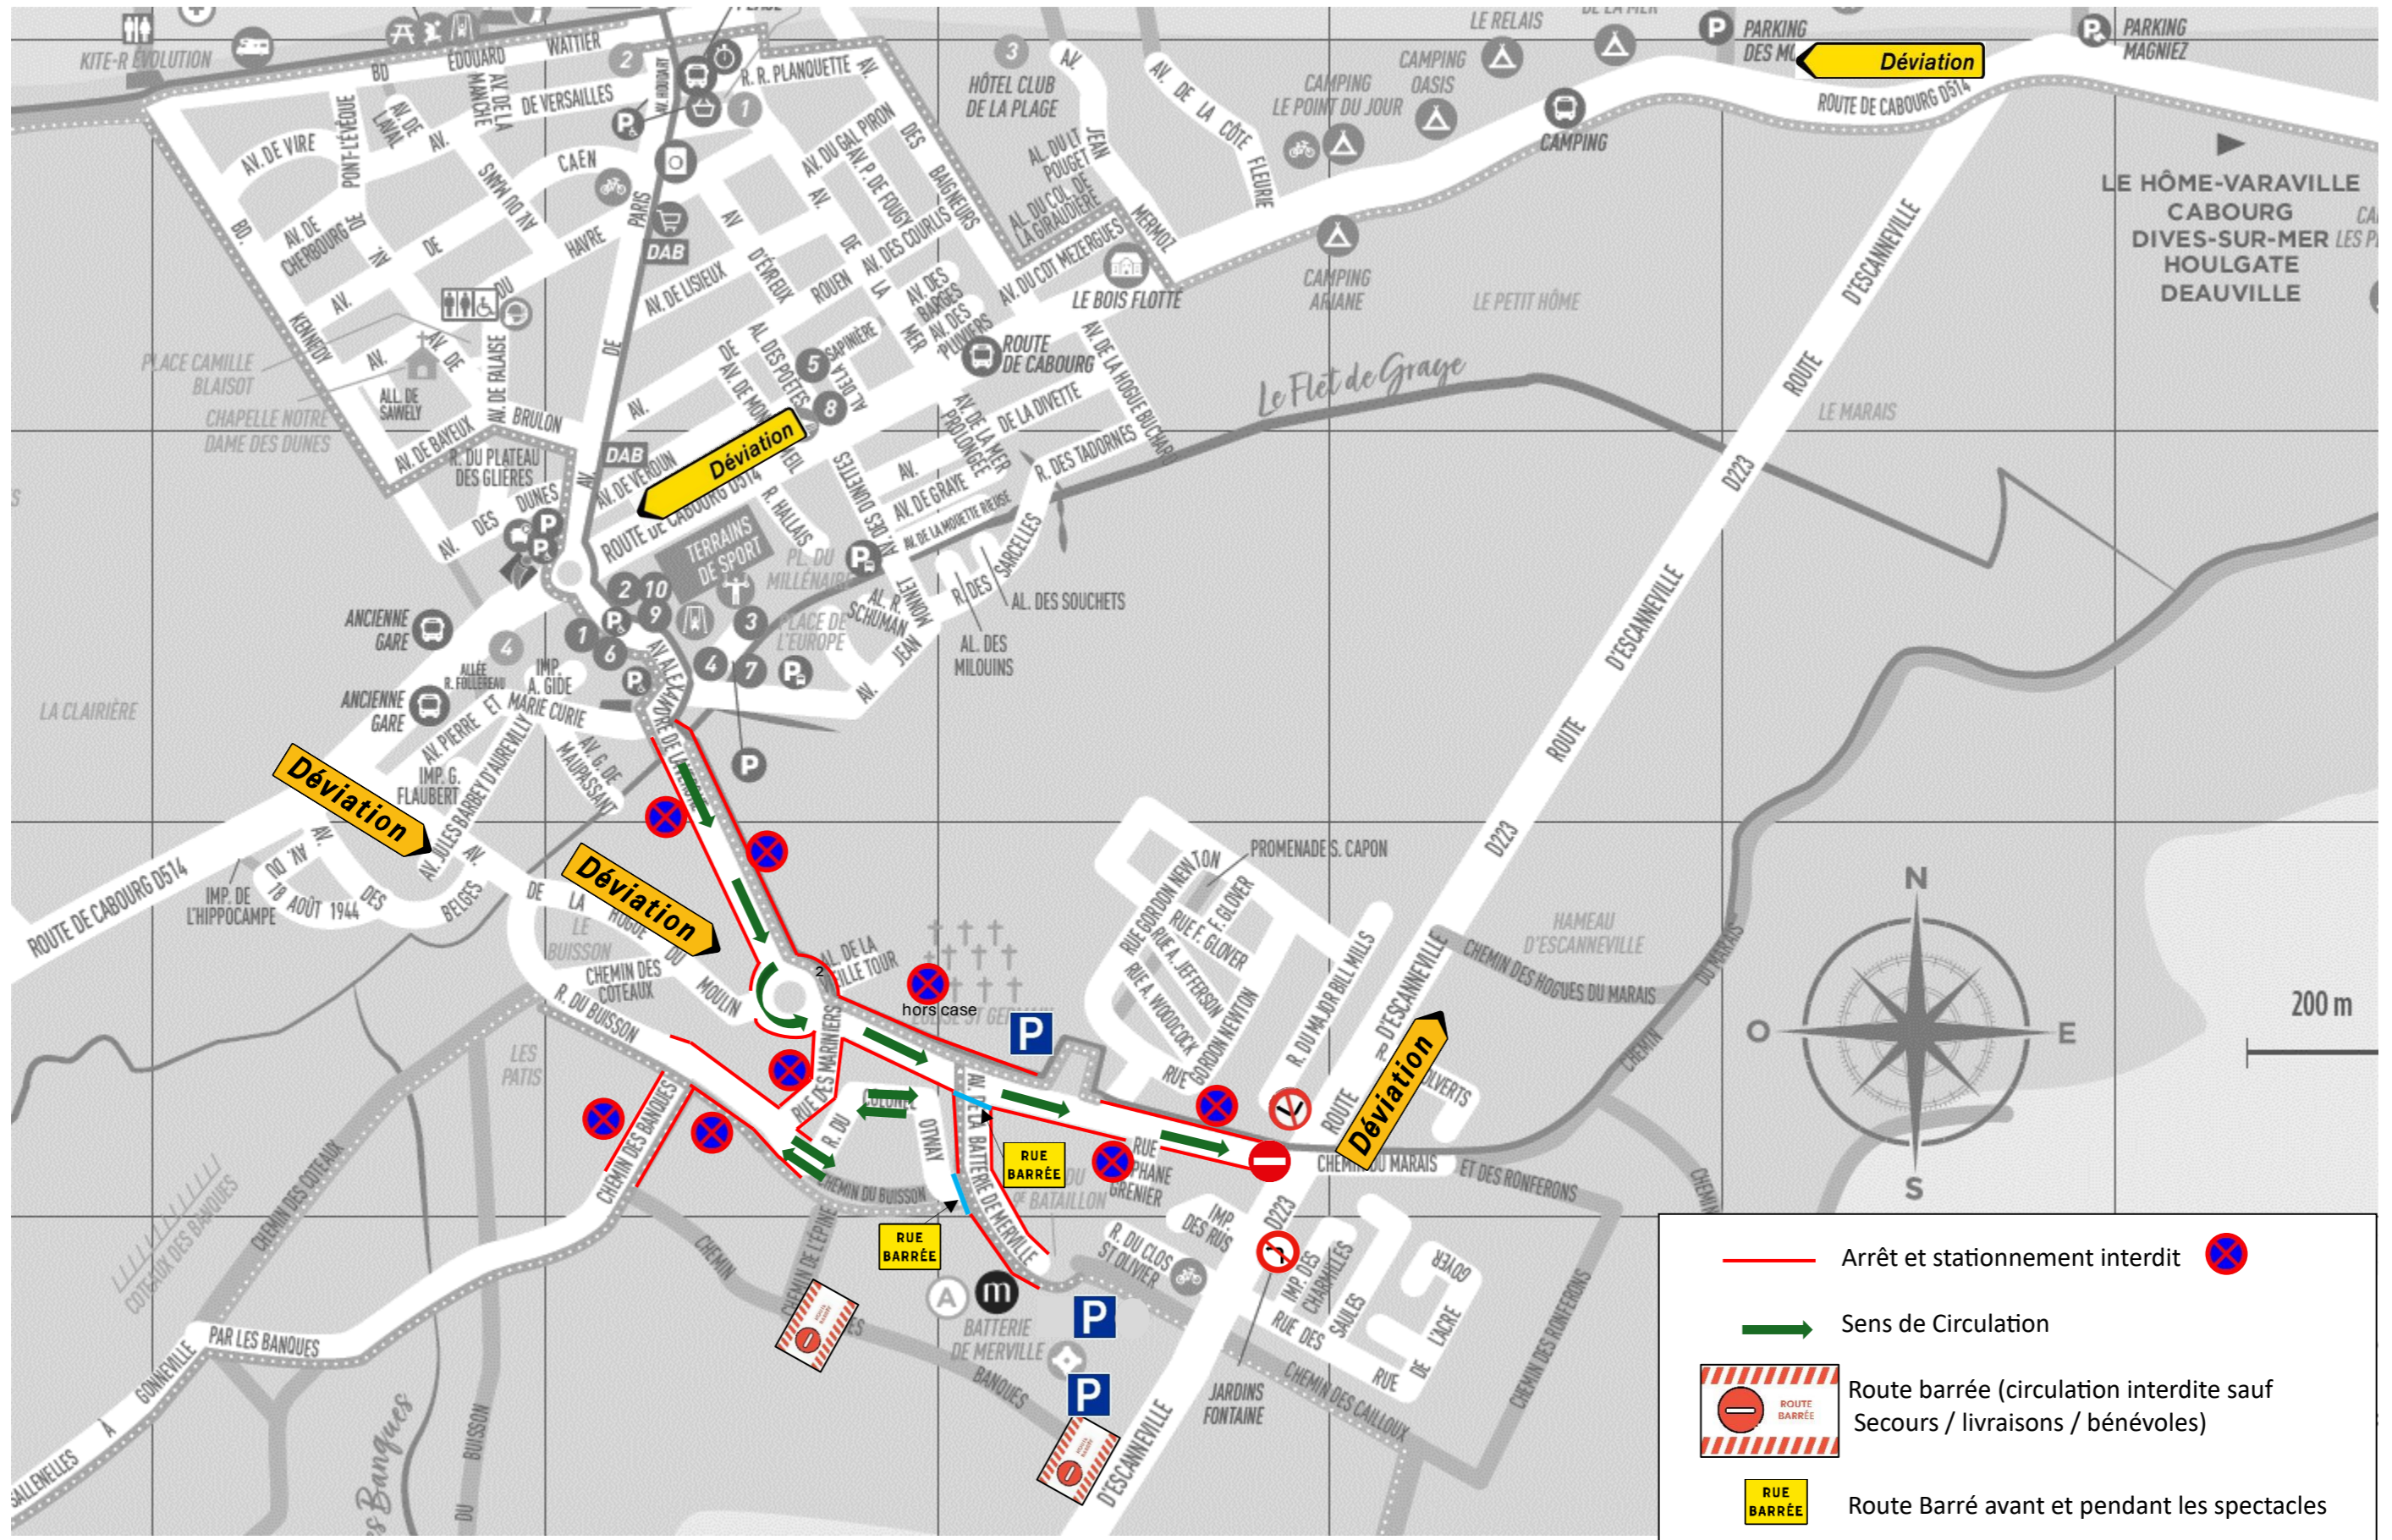

ANNEXE a l'Arrêté N° 2024/045 - « Manifestations commémoratives du 6 juin 1944 »

-  Arrêt et stationnement interdit
-  Sens de Circulation
-  Route barrée (circulation interdite sauf Secours / livraisons / bénévoles)
-  Route Barrée avant et pendant les spectacles